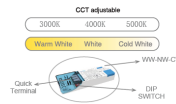

Litegear Lucello Multi-CCT BL-Panel 6262-40-830/850-4800LM BAP UGR 19

Produktinformationen "Litegear Lucello Multi-CCT BL-Panel 6262-40-830/850-4800LM BAP UGR 19"

LED Backlight-Panel

Litegear® Lucello LED-Panel zum einlegen in deutsche Rasterdecken
62,5 x 62,5cm

BAP Bildschirmarbeitsplatz tauglich nach EN 12464-1 für Bildschirme mit hohen Leuchtdichten!

- Sehr effizientes LED-Panel mit hoher Systemeffizienz bis zu 120 Lumen/Watt und geringer Aufnahmeleistung bei CRI90
- Inkl. Treiber mit schaltbarer Ausgangsleistung: Power Select: 28, 32, 36, 40W
- CCT Select: umschaltbare Lichtfarbe mittels rückseitigem Schalter: 3000K, 4000K, 5000K
- Ersatz für Rastereinlegeleuchten mit 4 x 18W T8-Leuchtstoffröhre
- Sehr gutes Preis-/Leistungsverhältnis, schneller ROI
- Diffusor aus UV stabilem PS
- Gleichmäßige Ausleuchtung mit einem breiten Ausstrahlwinkel 90°

Anwendungsbereiche:

Geeignet für Verkaufsflächen, Nebenräume, Flure, Produktionsbereiche, Besprechungsräume und Schulen, Fitness, Krankenhaus, Sanitärbereiche

Technische Daten:

Lichtstrom	4800 lm
Lichtausbeute:	120 lm/W
Farbtemperatur:	3000,4000, 5000 K
Farbwiedergabeindex (CRI)	≥90 Ra
Farbkonsistenz (SDCM):	6
Leistungsaufnahme:	28,32,36,40 W
elektrischer Leistungsfaktor (PF):	0,9
Lebensdauer:	>50.000 h L80/B10
Schaltzyklen:	>30.000
Zündzeit:	<0,5 s
Umgebungstemperatur:	-20°C - 45°C
Gehäusematerial:	Stahl+Alu+PS
Gehäusefarbe	weiß
Gehäusebeschichtung:	pulverbeschichtet
Maße (LxBxH)	620x620x30 mm
Nettogewicht:	1846 g
Garantie	5 Jahre