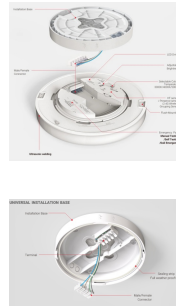

Litegear LYONA 400-32/827-840-4000LM CCT-/Power Select DALI D4i Dim

Produktinformationen "Litegear LYONA 400-32/827-840-4000LM CCT-/Power Select DALI D4i Dim"

Universelle Anbauleuchte mit universeller Montageplattform

Lyona ist eine universelle Wand- /Deckenanbauleuchte mit Farbwahl: CCT Select 2700/3000/4000K sowie Power Select: wählbare Ausgangsleistung 12, 17, 23, 32W entspricht einem Lichtstrom von: 1400, 2000, 3000 und 4000 Lumen.

Lyona überzeugt durch ihren servicefreundlichen, modularen Aufbau, alle Leuchten basieren auf einer modularen Montageplattform. Die Leuchte kann auf Wände und Decken montiert werden oder mittels optionaler Federklemmen auch zum teilweisen Deckeneinbau verwendet werden.

- Optional Version mit smartem Wireless Bewegungssensor lieferbar. Schwarmfunktion möglich mit schaltbarem Orientierungslicht.
- Ideal für Treppenhäuser oder Flure. Sensor arbeitet in bis zu zwei Achsen vertikal im Treppenhaus und zusätzlich in horizontaler Achse zum Beispiel im Flur.
- Mehrere Sensorleuchten werden über 2,4GHz drahtlos miteinander vernetzt.
- Optional Version mit Batterienotlicht lieferbar: automatischer Selbsttest
- Auch als Dali Variante lieferbar
- Gehäuse aus schlagfestem Polycarbonat IK10
- Wetterfeste Ausführung: IP65 zur Montage im Außenbereich unter Vordächer oder im Bad

Anzahl Leuchten an 16B Sicherungsautomat: 32 Stück

Anwendungsbereiche: Treppenhäuser, Hotel / Büro, Sanitäre Anlagen, Flure / Zimmer, Keller / Abstellräume, im Freien unter Vordächer

Technische Daten: