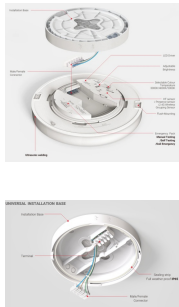

Litegear LYONA 400-32/827-840-4000LM CCT-/Power Select DALI D4i Dim

Technische Daten:

Lichtstrom:	4000 lm
Lichtausbeute:	125 lm/W
Farbtemperatur:	2700, 3000, 4000 K
Lichtfarbe:	CCT Select
Farbwiedergabeindex:	≥80 Ra
Farbkonsistenz (SDCM):	<3
Abstrahlwinkel:	120 °
Blendwirkung (UGR):	<22
Lichtaustritt:	unten
dimmbar:	✓
Art der Dimmung:	DALI-2
LED-Chip Hersteller:	Smalite
LED-Chip:	SMD 2835
Zündzeit:	<0,5 s
Eingangsspannung:	AC 220 - 240V, 50/60Hz, DC 180-240V
Leistungsaufnahme:	Power Select (12, 17, 23, 32 W)
Treiber enthalten:	✓
elektrischer Leistungsfaktor (PF):	>0.9
Einspeisung Netzteil:	Klemme
CC/CV:	CC
Ausgangsstrom einstellbar:	✓
Einspeisung Leuchteneinheit:	Terminal
Schaltzyklen:	>100.000
Elektrische Schutzklasse:	II
DC Notstromfähig:	✓
durchschleifbar:	✓
Umgebungstemperatur:	-25°C - 40°C

Maße:	400x69 mm
Montage:	Decke,Wand
Montageart:	Aufbau + Einbau
IP Klasse:	65
IK-Klasse:	10
Gehäusefarbe	weiß
Gehäusematerial:	Polycarbonat
Besonderheiten des Gehäuses:	modularer Aufbau
Abdeckung:	opal
Nettogewicht:	1450 g
Verpackungstyp:	Karton
Gewicht inkl. Verpackung:	1.88 kg
Inhalt Masterkarton:	5
Abmessungen Masterkarton:	430x420x435 mm
Gewicht Masterkarton:	9,8 kg
Qualitätsserie:	Premio Line
Garantie	5 Jahre
Lebensdauer:	100.000 h L80/B50
entsorgungspflichtig:	✓
Zolltarifnummer:	9405114090
Prüfzeichen	CE,SELV
Ideal für Flure und Treppenhäuser	
Perfect for corridors and staircase hous	
Kann im Freien unter Vordächer verwendet werden!	
Can be used temporarily outside under canopies	
3CCT Select: 2700-4000K, Power Select: 12 -32W	