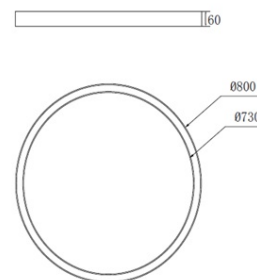

Litegear NOVALOOP Ring Light 80060-40-830-4400lm Dali

Technische Daten:

Lichtstrom:	4400 lm
Lichtausbeute:	121 lm/W
Farbtemperatur:	3000 K
Lichtfarbe:	warmweiß
Farbwiedergabeindex:	≥80 Ra
Farbkonsistenz (SDCM):	<3
Abstrahlwinkel:	120 °
Blendwirkung (UGR):	<22
Lichtaustritt:	unten
dimmbar:	✓
Art der Dimmung:	DALI
LED-Chip Hersteller:	Everlight
LED-Chip:	SMD 2835
Anzahl LEDs:	624
Zündzeit:	<0,5 s
Eingangsspannung:	AC 220 - 240V, 50/60Hz
Leistungsaufnahme:	36 W
Treiber enthalten:	✓
elektrischer Leistungsfaktor (PF):	>0.97
Einspeisung Netzteil:	Stromschiene
Ausgangsspannung Treiber:	DC 5-38V, 1050mA
CC/CV:	CC
Einspeisung Leuchteneinheit:	Terminal
Schaltzyklen:	>100.000
Elektrische Schutzklasse:	II
Umgebungstemperatur:	-20°C - 35°C
Lagertemperatur:	-20°C - 45°C

Maße:	800x60 mm
Montage:	Deckenabhängung
Montageart:	Aufbau
IP Klasse:	20 (20 raumseitig)
Gehäusefarbe:	schwarz matt
Gehäusematerial:	Aluminium
Gehäusebeschichtung:	pulverbeschichtet
Abdeckung:	opal
Nettogewicht:	3860 g
Verpackungstyp:	Karton
Abmessungen Verpackung:	850x850x100
Gewicht inkl. Verpackung:	5.27 kg
Inhalt Masterkarton:	1
Gewicht Masterkarton:	3,58 kg
Qualitätsserie:	Advance Line
Garantie:	5 Jahre
Lebensdauer:	79.000 h L80/B20
entsorgungspflichtig:	✓
Zolltarifnummer:	9405119090
Prüfzeichen:	CE,LM80,SELV
Barcode:	4250557827292
200cm Seilabhängung + Deckenanschlußdose	
DALI Dimmung	