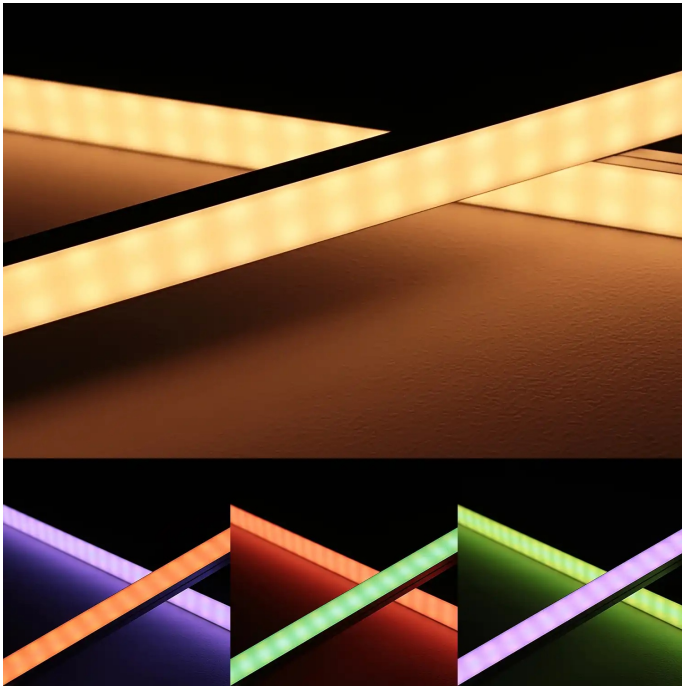

DURATA LINE 80-RGBW-WFL DMX512 Control 8000lm

Product information "DURATA LINE 80-RGBW-WFL DMX512 Control 8000lm"

Lineares LED-Lichtliniensystem

Durata Line ist ein modulares LED-Lichtliniensystem für Büros, Schulen, Sportstudios und Verkaufsflächen. Die Leuchten können mit Clipsen direkt an Zimmerdecken befestigt oder mittels Stahlseil-Sets abgependelt werden. Durata Line ist in verschiedenen Ausführungen wie unterschiedliche Abstrahlwinkel, Lichtfarben sowie mit optimierter Entblendung lieferbar zum Beispiel für Bildschirmarbeitsplätze. Lieferbare Gehäusefarben: schwarz oder weiß

Technische Daten:

- modulares Lichtliniensystem

Sonderausführung in RGBW 3000K. Steuerbar mittels Dali oder DMX512 Protokoll.

Stromschienenadapter 3-phasig für Dali Schiene

Technical Details:

Luminous Flux	8000 lm
Light Yield:	120 lm/W
Light Temperature:	3000 K
Color Rendering Index (CRI)	≥90 Ra
Color Consistency (SDCM):	3
Power Consumption:	80 W
Power Factor (PF):	0.95
Operating Hours:	>50.000 h L80/B50
Switching Cycles:	>100.000
Ignition Time:	<0,5 s
Ambient Temperature (TA):	-25°C - 35°C
Housing Material:	aluminum
Housing Color	white
Coating:	powder-coated
Dimensions	2800x50x60 mm
Net Weight:	4000 g
Warranty	5 years