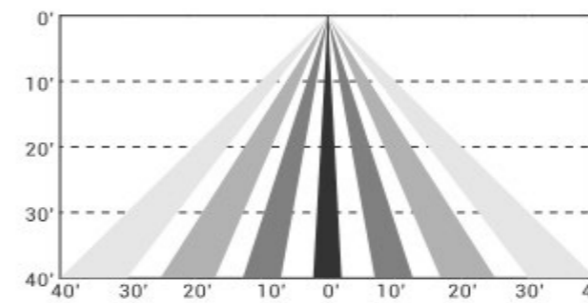

Coverage Side View