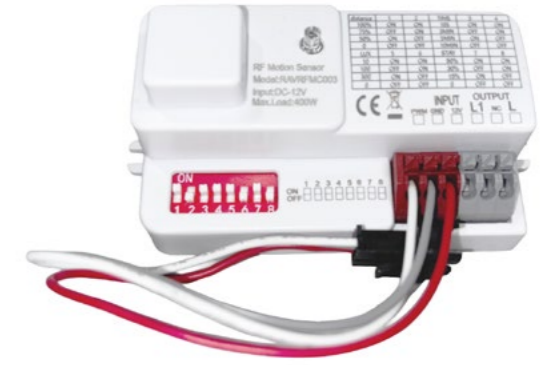

LG31228
35,00 €

Batterienotstrommodul zum nachträglichen Einbau in Vatura Leuchten geeignet. Plug-and-Play
Lichtstrom: 300lm für 3 Stunden, automatischer Selbsttest, Status-LED rot/grün von außen sichtbar
Battery power emergency module suitable for retrofitting into Vatura luminaires. Plug-and-play
Luminous flux: 300 lm for 3 hours, automatic self-test, red/green LED status visible from the outside

5,8GHz Mikrowellen-Bewegungssensor zur Nachrüstung der Vatura Leuchten, Plug-and-Play, steckbar. Korridorfunktion mit 10% Orientierungslicht. Nachlaufzeit und Erfassungsbereich einstellbar
5.8GHz Microwave motion sensor for retrofitting into Vatura bulkhead lights, plug-and-play solution, Corridor function with 10% orientation light. Adjustable delay time and detection range