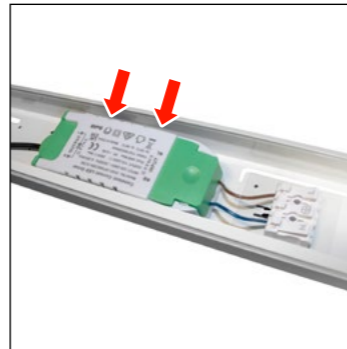

-55% Energie
max Energy
*ggü. herkömmlichen Lampen
*vs. traditional lamps

Tagira

UGR ≤19 Blendungsbegrenzte Anbauleuchte für Schule und Büro

UGR ≤19 low glare batten light for school and office

Zweiteiliges Gehäuse für leichte Montage
Housing made of two parts for easy installation