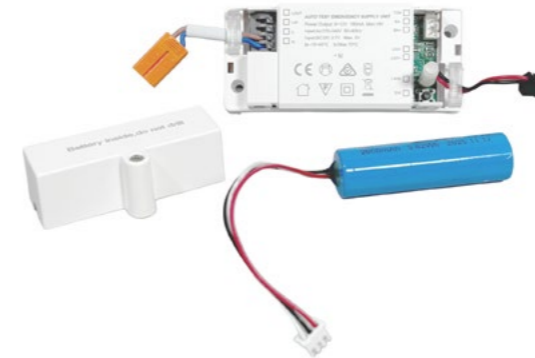

Optionales Zubehör Optional Accessories

LG31227
19,00 €