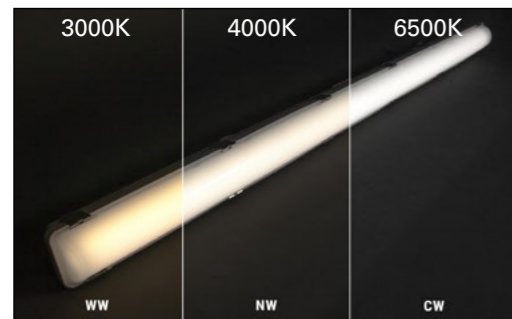

Ekova Select

Wannenleuchte vorbereitet für Sensor und Batterienotstrommodul
Damp proof luminaire ready for plug-and-play sensor and emergency module

Lichtfarbe umschaltbar
CCT select for light colour