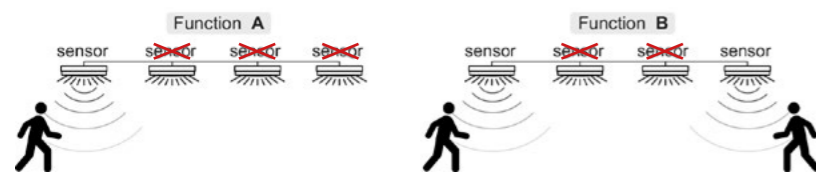

Master-Slave Funktion / Master-Slave-Function