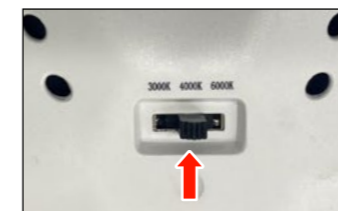

Farbwahlschalter
CCT select switch