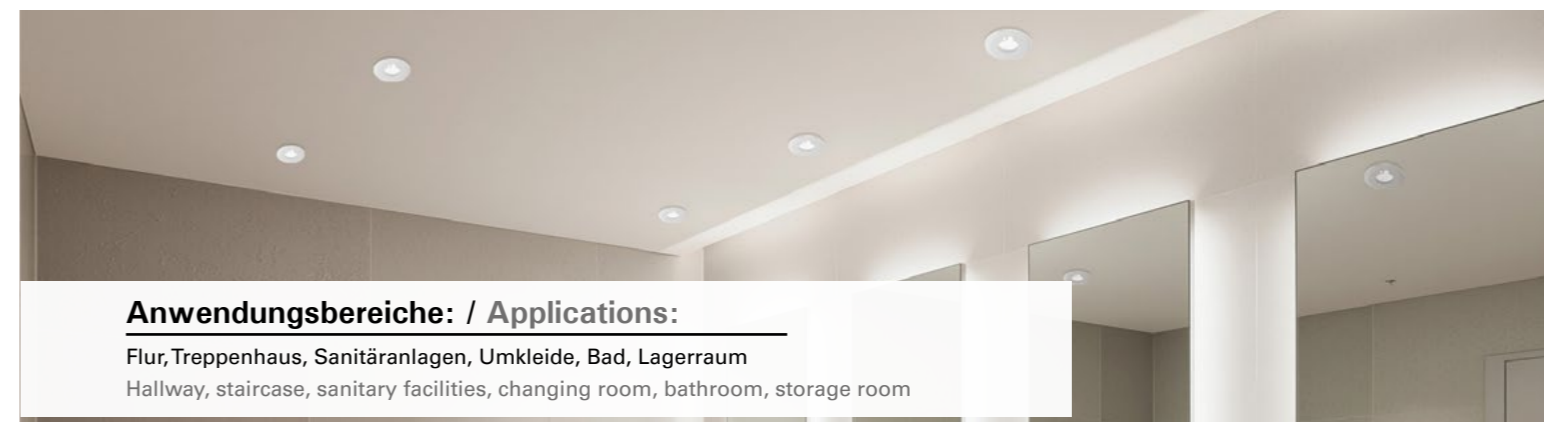

Sensor functions:

Detection range: 2-6m
Hold time: 30s, 3min, 10min, disable
Daylight threshold: <100, >100, >2200 lux