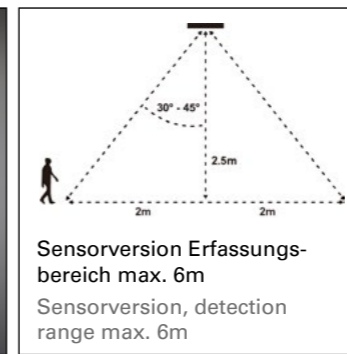

Schaltplan / Wiring diagram

Einzelnsensor Single sensor

Zwei oder mehr Sensoren im Stromkreis Two or more sensors in the circuit

Master/Slave Betrieb: 1-2 Sensorleuchten in einer Gruppe können bis zu 200W Slave Leuchten ohne Sensor simultan steuern
Master/Slave operation: 1-2 sensor lights in a group can simultaneously control up to 200W slave lights without sensors.

Version mit eingebautem Bewegungssensor: Erfassungsbereich, Nachlaufzeit und Tageslichtschwelle einstellbar
Version with built-in motion sensor: detection range, hold time and daylight threshold adjustable