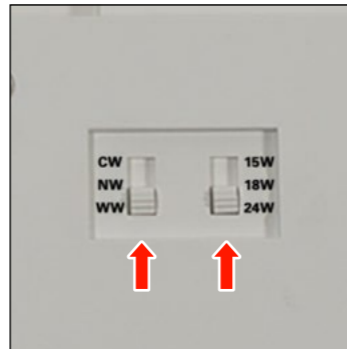

-62% Energie
max Energy
*ggü. herkömmlichen Lampen
*vs. traditional lamps

Acria Wand-/Deckenleuchte Wall / ceiling luminaire

Modulares Design
mit elektrischer
Anschlussklemme für
Durchgangsverdrahtung
Modular design with
electrical terminal for
through-wiring