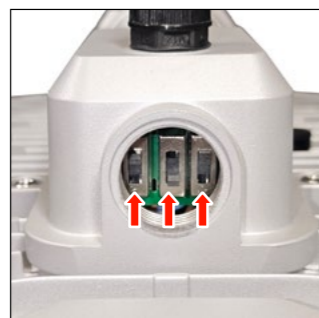

Druckausgleichventil
Air compensation valve

Optional:
Bewegungssensor
Motion sensor

Farbwahlschalter
CCT select switch

3000K / 4000K / 5000K

Abstrahlwinkel, Lichtfarbe und Leistung
über Schalter wählbar

Beam angle, light colour and power
selectable via switches