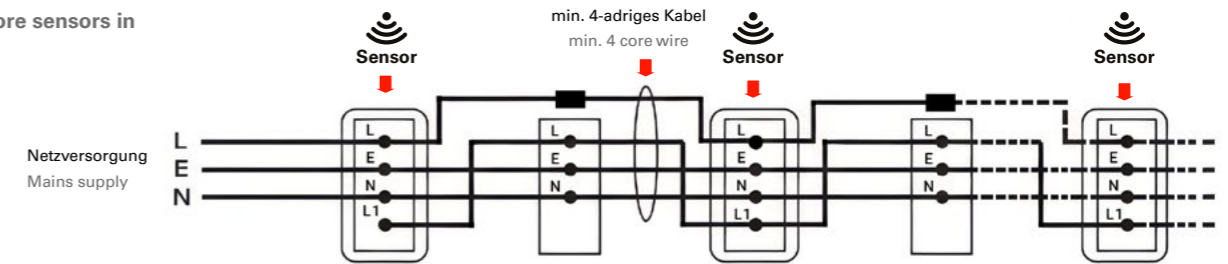

Zwei oder mehr Sensoren im Stromkreis Two or more sensors in the circuit

Master/Slave Betrieb: 1-2 Sensorleuchten in einer Gruppe können bis zu 200W Slave Leuchten ohne Sensor simultan steuern
Master/Slave operation: 1-2 sensor lights in a group can simultaneously control up to 200W slave lights without sensors.