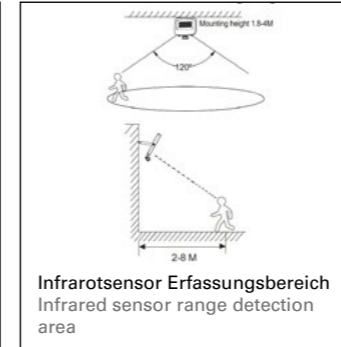

Inklusive IR-Fernbedienung zur Programmierung der Lichtfarbe, der Leistung und für das Set-Up des optionalen Bewegungssensors
Including IR remote control for programming the CCT light colour, output power, and for the setup of the optional IR motion sensor