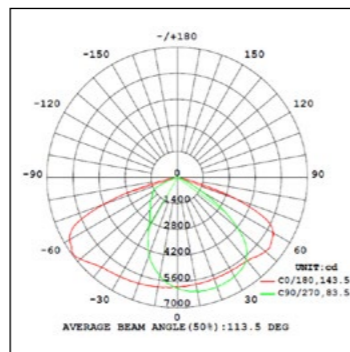

Asymmetrisches Abstrahlverhalten mittels Linse 150°x80°
Asymmetric beam angle via lens 150°x80°

Zubehör

Accessories

Optionaler 0-10V Bluetooth-Bewegungssensor mit Arm und bis zu 24m Erfassungsbereich
Bluetooth Mesh ermöglicht die Vernetzung und Zusammenarbeit mehrerer Sensoren
Optional 0-10V Bluetooth mesh motion detector with adjustable arm and max. 24m detection area
Bluetooth Mesh allows multiple sensors to network and work together