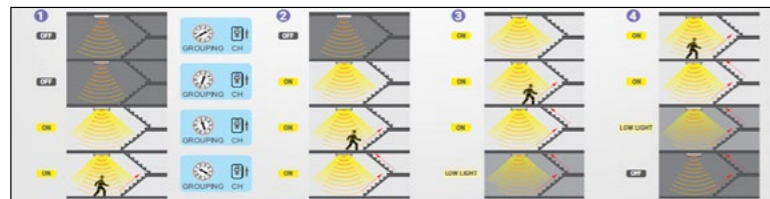

Lyona

Smarte Wand-/Deckenleuchte mit Sensor und drahtloser Vernetzung
Smart wall- / ceiling luminaire with wireless grouping sensor and swarm function

Drahtlose Vernetzung und Gruppierung mit Orientierungslicht bei Personenerfassung: Schwarmfunktion max. 6m Erfassungsbereich

Wireless mesh and grouping with orientation light function: swarm function max. detection area 6m

AC, lm/W max, Kelvin, CRI, SDCM, UGR, 220-240V 50/60Hz, 120, 3000 4000 5000, ≥ 80, ≤ 3, ≤ 22, 120°, II, 100000h L80/B50, ≥ 100000, IP65, IK10, -25 +40, 5 Jahre 5 Years, PC