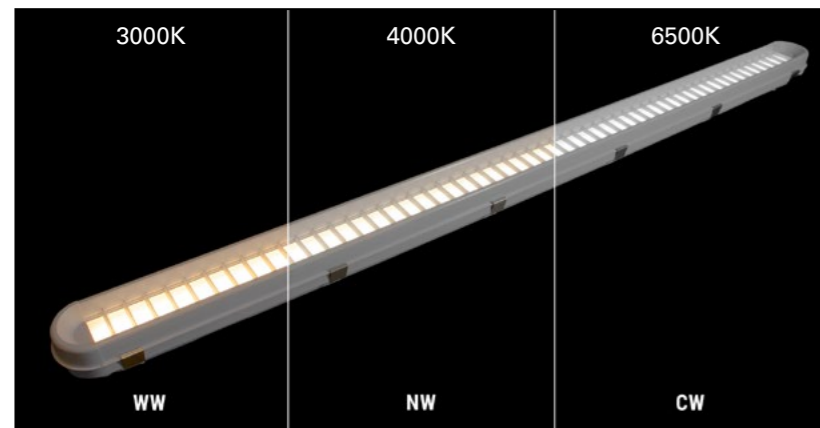

Ekova UGR

Feuchtraumleuchte für Bildschirmarbeitsplätze und Werkbänke

Triproof light for screen workstations and workbenches

Verstellbare Montageclips die man auch zur Seilabhängung nutzen kann
Adjustable mounting clips that can also be used for suspension ropes

Durchgangsverdrahtung 3 x 1,5mm² mit Klemmen
Quick installation, through-wiring 3 x 1.5mm² with terminals

Lichtfarbe umschaltbar + Leistungswahlschalter
CCT select for light colour + Power Select

220-240V 50/60Hz | 176-280V | 110 | 3000 4000 5000 | ≥ 80 | ≤ 19 | 90° | I | 50000h L80/B20 | ≥ 50000 | IP65 | IK08 | -25 +45 | ≥ 5 | 3 Jahre 3 Years

Artikel-Nr. Item number	Leistungsauswahl (W) Power select (W)	Lumen (lm) Lumen (lm)	Farbe Colour	Material Housing	Maße (mm) Dimensions (mm)	Gewicht (g) Weight (g)	Masterbox (Stk.) Masterbox (Pcs.)	€/St. €/Piece
LG30816	26, 32, 40, 46	3000, 4000, 6500	G	PC	1500 x 92 x 70	1644	6	99,00