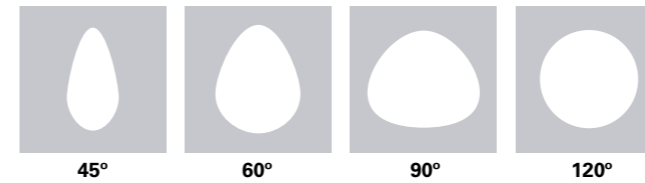

Adapterkabel und Stecker Adapter cables and plugs