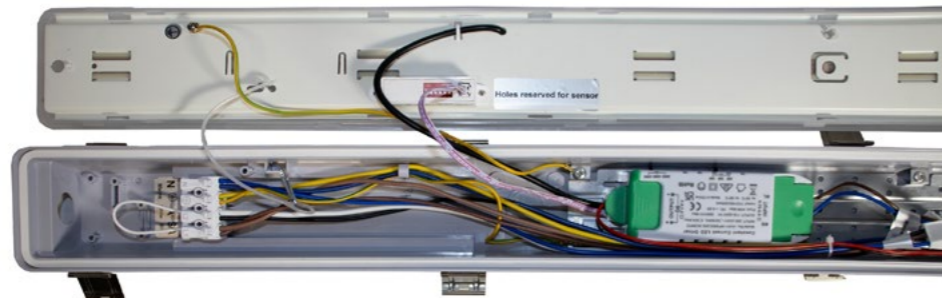

AC	DC	lm/W max	Kelvin	CRI	Beam angle	Mounting	Life span	Temp. range	SDCM	Warranty	PC			
220-240V 50/60Hz	115-260V	120	3000 4000 6500	≥ 80	130°	I	50000h L80/B20	≥ 50000	IP65	IK08	-25 +45	≤ 5	3 Jahre 3 Years	PC

Artikel-Nr. Item number	Leistungsauswahl (W) Power select (W)	Lumen (lm) Lumen (lm)	Farbe Colour	Maße (mm) Dimensions (mm)	Gewicht (g) Weight (g)	Masterbox (Stk.) Masterbox (Pcs.)	€/St. €/Piece
LG30805	20, 30, 40	2800-4800	G	1200 x 80 x 77	1430	6	54,90
LG30807	30, 40, 50	4200-6000	G	1500 x 80 x 77	1780	6	69,90