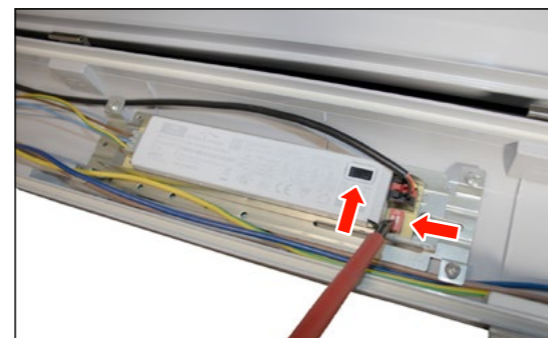

Ekova UGR

Feuchtraumleuchte für Bildschirmarbeitsplätze und Werkbänke

Triproof light for screen workstations and workbenches

Verstellbare Montageclips die man auch zur Seilabhängung nutzen kann
Adjustable mounting clips that can also be used for suspension ropes

Durchgangsverdrahtung 3 x 1,5mm² mit Klemmen
Quick installation, through-wiring 3 x 1.5mm² with terminals

Lichtfarbe umschaltbar + Leistungswahlschalter
CCT select for light colour + Power Select