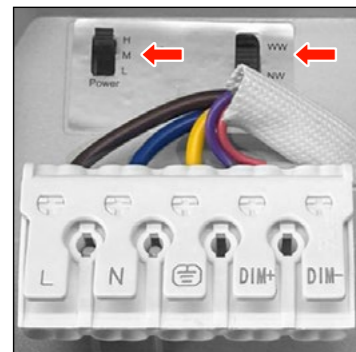

-70% Energie
max Energy
*ggü. herkömmlichen Lampen
*vs. traditional lamps

Fluter
Flood Lights

Lunara Clou

Dimmbarer LED-Fluter mit Sensorschnittstelle

Dimmable LED flood light with sensor interface

Wahlschalter für Lichtfarbe und Ausgangsleistung
Power Select and CCT select switches