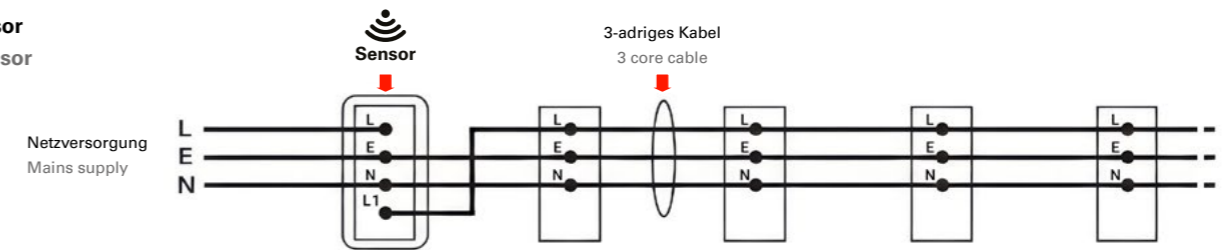

Schaltplan / Wiring diagram

Einzelnsensor Single sensor