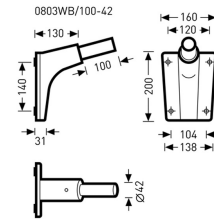

Wandausleger für Mastansatzleuchten Ø42mm

Technische Daten:

Gehäusefarbe	grau
Gehäusefarbe RAL-Code:	7035
Gehäusematerial:	Stahl
Gehäusebeschichtung:	pulverbeschichtet
Nettogewicht:	1,3 g
Gewicht inkl. Verpackung:	1,5 kg
Garantie	2 Jahre
Rohr: Ø 42 mm x 100 mm. Neigungswinkel 15°	
Tube: Ø 42 mm x 100 mm. Inclinationangle 15°	