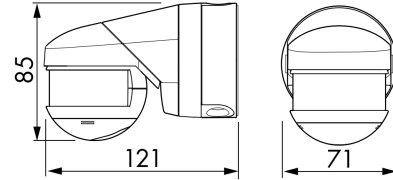

BEG Außen Aufputz Präsenzmelder RC-plus next N 280

Technische Daten:

| | |
|------------------------------------|---------------|
| Maße: | 121x71x85 mm |
| Nettogewicht: | 420 g |
| Barcode: | 4007529933419 |
| Technische Details s. Beschreibung | |