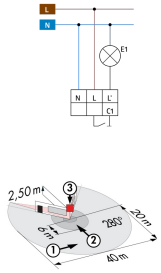

BEG Außen Aufputz Präsenzmelder RC-plus next N 280

Technische Daten:

| | |
|------------------------------------|---------------|
| Maße: | 121x71x85 mm |
| Nettogewicht: | 420 g |
| Barcode: | 4007529933419 |
| Technische Details s. Beschreibung | |